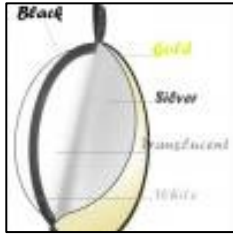

BODENSTATIVFUSS, STATIVROHT

2x STATIV Manfrotto max. 2,73

HINTERGRUND fix montiert (Höhe ca. 2,50), 3-fach Haken

black

dove gray

white

cortez blue

HINTERGRÜNDE 3m

SEKONIC FLASHMATE

AIR SYNC (kompatibel mit sämtlichen Kameras)

REFLEKTOR 5in1 80cm Durchmesser (silber, weiss, gold,schwarz,matt)

D1 WABE 10°

NEWZOOM REFLEKTOR

BEAUTY DISH (Softlight Reflektor white kit)

BLITZSCHIRM L silber 130 cm